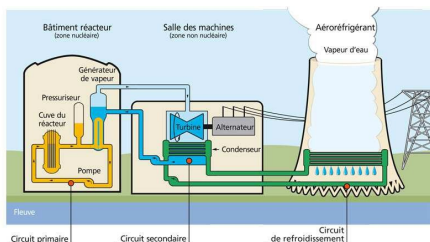

Diplôme

Le titulaire de ce bac pro est membre actif d'une équipe opérationnelle intervenant en environnement nucléaire.

Compétences obtenues

Les connaissances acquises au cours des 3 années de formation vous permettent de participer à des opérations de logistique nucléaire, de démantèlement d'installations, de maintenance préventive et corrective. Vous êtes aussi capable de participer à la gestion des déchets des industries nucléaires. Ceci dans le cadre des obligations liées à la radioprotection, à la sûreté, à la sécurité et à la qualité en vigueur dans l'industrie nucléaire.